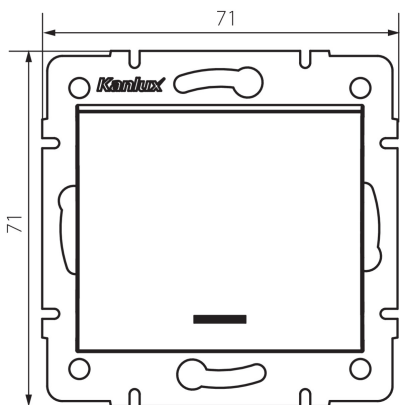

25138 LOGI 02-1110-103 kr

Jelzőfényes egypólusú kapcsoló

5905339251381

ÁLTALÁNOS ADATOK:

Szín: krémszínű

Beszereles helye: szerelés: fali süllyesztett

Megvilágítás: igen

Szélesség [mm]: 71

Magasság [mm]: 71

Szerelődoboz átmérője: 60

Szerelési mélység: 25

MŰSZAKI ADATOK:

Névleges feszültség [V]: 250 AC

Érintkezők anyaga: CuZn70

Kapocs típusa: csavaros szorító

Műanyag: ABS

Karok száma: 1

Névleges áram [Ax]: 10

IP védettség fokozat: 20

LOGISZTIKAI ADATOK:

Csomagolás típusa: 10

Darabszám közbenső csomagolásban: 10

Darabszám gyűjtőcsomagolásban: 120

Nettó egységsúly [g]: 70

Súly [g]: 82.58

Egységcsomagolás hossza [cm]: 10

Egységcsomagolás szélessége [cm]: 4

Egységcsomagolás magassága [cm]: 14

Doboz súlya [kg]: 9.9096

Karton szélessége [cm]: 25.5

Doboz magassága [cm]: 32

Doboz hossza [cm]: 44