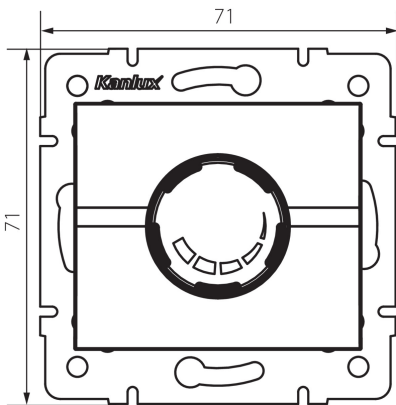

25142 LOGI 02-1160-103 kr

Forgatható dimmer, 500W, szűrővel

5905339251428

ÁLTALÁNOS ADATOK:

Szín: krémszínű

Beszereles helye: szerelés: fali süllyesztett

Alkalmazás helye: beltéri

Szélesség [mm]: 71

Magasság [mm]: 71

Szerelési mélység: 60

MŰSZAKI ADATOK:

Névleges feszültség [V]: 250 AC

Névleges frekvencia [Hz]: 50

Névleges teljesítmény [W]: 500

Áramütés elleni védelmi osztály: II

Kapocs típusa: csavaros szorító

Műanyag: ABS

IP védettség fokozat: 20

LOGISZTIKAI ADATOK:

Csomagolás típusa: 10

Darabszám közbenső csomagolásban: 10

Darabszám gyűjtőcsomagolásban: 120

Nettó egység súly [g]: 100

Súly [g]: 118.67

Egységcsomagolás hossza [cm]: 10

Egységcsomagolás szélessége [cm]: 7

Egységcsomagolás magassága [cm]: 15

Doboz súlya [kg]: 14.2404

Karton szélessége [cm]: 36.5

Doboz magassága [cm]: 32

Doboz hossza [cm]: 48.5