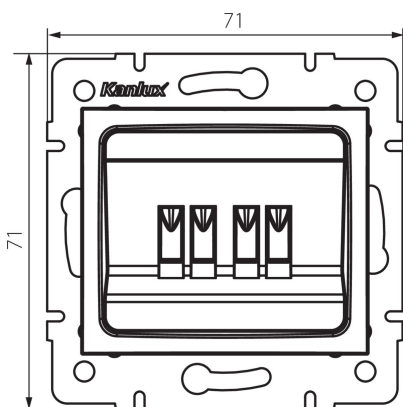

## 25174 LOGI 02-1820-003 kr

Dupla hangszóró csatlakozó aljzat

5905339251749

### ÁLTALÁNOS ADATOK:

**Szín:** krémszínű

**Beszereles helye:** szerelés: fali süllyesztett

**Szélesség [mm]:** 71

**Magasság [mm]:** 71

**Szerelődoboz átmérője:** 60

**Aljzatok száma:** 2

### MŰSZAKI ADATOK:

**Műanyag:** ABS