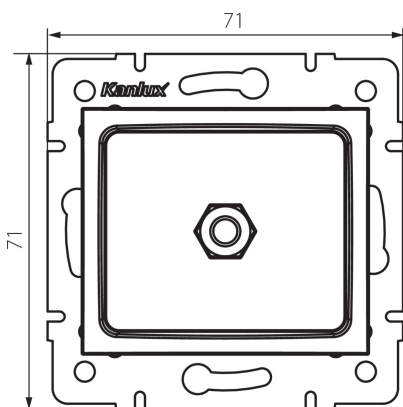

25175 LOGI 02-1830-003 kr

Ekvipotenciális csatlakozóaljzat

5905339251756

ÁLTALÁNOS ADATOK:

Szín: krémszínű

Beszelés helye: szerelés: fali süllyesztett

Szélesség [mm]: 71

Magasság [mm]: 71

Szerelődoboz átmérője: 60

Aljzatok száma: 1

MŰSZAKI ADATOK:

Műanyag: ABS

LOGISZTIKAI ADATOK:

Csomagolás típusa: 10

Darabszám közbenső csomagolásban: 10

Darabszám gyűjtőcsomagolásban: 120

Nettó egységsúly [g]: 64

Súly [g]: 76.67

Egységcsomagolás hossza [cm]: 9

Egységcsomagolás szélessége [cm]: 5

Egységcsomagolás magassága [cm]: 15

Doboz súlya [kg]: 9.2004

Karton szélessége [cm]: 25.5

Doboz magassága [cm]: 32

Doboz hossza [cm]: 44

Karton térfogata [m³]: 0.035904