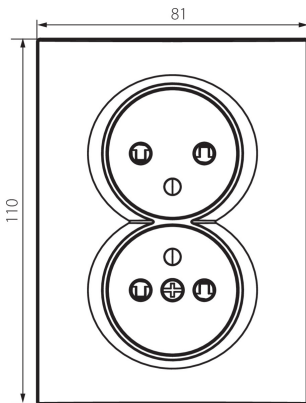

25211 LOGI 02-1260-143 sr

Dupla dugalj, francia, komplett, gyerekvédelemmel

5905339252111

ÁLTALÁNOS ADATOK:

Szín: ezüst

Beszereles helye: szerelés: fali süllyesztett

Gyerekvédelem: igen

Szélesség [mm]: 81

Magasság [mm]: 110

Szerelődoboz átmérője: 68

Szerelési mélység: 25

Aljzatok száma: 2

MŰSZAKI ADATOK:

Névleges feszültség [V]: 250 AC

Névleges áram [A]: 16

Áramütés elleni védelmi osztály: I

Érintkezők anyaga: CuZn70

Földelés típusa: e-típusú

Kapocs típusa: csavaros szorító

Műanyag: ABS

IP védettségi fokozat: 20

LOGISZTIKAI ADATOK:

Csomagolás típusa: 10

Darabszám közbenső csomagolásban: 10

Karton szélessége [cm]: 25

Doboz magassága [cm]: 52.5

Doboz hossza [cm]: 52

Karton térfogata [m³]: 0.06825

25211 LOGI 02-1260-143 sr

Dupla dugalj, francia, komplett, gyerekvédelemmel