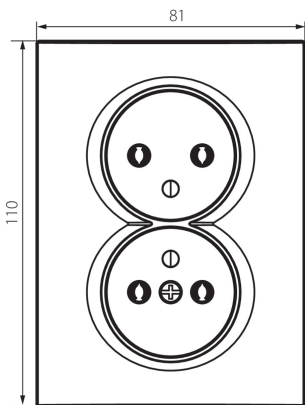

25212 LOGI 02-1261-143 sr

Dupla dugalj, francia, komplett

5905339252128

ÁLTALÁNOS ADATOK:

Szín: ezüst

Beszereles helye: szerelés: fali süllyesztett

Szélesség [mm]: 81

Magasság [mm]: 110

Szerelődoboz átmérője: 68

Szerelési mélység: 25

Aljzatok száma: 2

MŰSZAKI ADATOK:

Névleges feszültség [V]: 250 AC

Névleges áram [A]: 16

Áramütés elleni védelmi osztály: I

Érintkezők anyaga: CuZn70

Nettó egység súly [g]: 102

Súly [g]: 118.75

Egységcsomagolás hossza [cm]: 10

Egységcsomagolás szélessége [cm]: 5

Egységcsomagolás magassága [cm]: 18

Doboz súlya [kg]: 14.25

Karton szélessége [cm]: 25

Doboz magassága [cm]: 52.5

Doboz hossza [cm]: 52

Karton térfogata [m³]: 0.06825

25212 LOGI 02-1261-143 sr

Dupla dugalj, francia, komplett