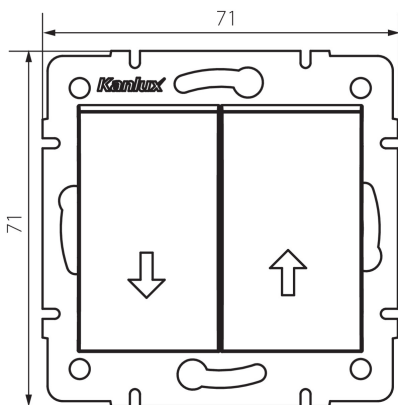

## 25217 LOGI 02-1310-143 sr

Redőny nyomókapcsoló

5905339252173

### ÁLTALÁNOS ADATOK:

**Szín:** ezüst

**Beszereles helye:** szerelés: fali süllyesztett

**Megvilágítás:** nem

**Szélesség [mm]:** 71

**Magasság [mm]:** 71

**Szerelődoboz átmérője:** 60

**Szerelési mélység:** 25

### MŰSZAKI ADATOK:

**Névleges feszültség [V]:** 250 AC

**Érintkezők anyaga:** CuZn70

**Kapocs típusa:** csavaros szorító

**Műanyag:** ABS

**Karok száma:** 2

**Névleges áram [Ax]:** 10

**IP védettség fokozat:** 20

**Egységcsomagolás szélessége [cm]:** 4

**Egységcsomagolás magassága [cm]:** 14

**Doboz súlya [kg]:** 10.3596

**Karton szélessége [cm]:** 25.5

**Doboz magassága [cm]:** 32

**Doboz hossza [cm]:** 44

**Karton térfogata [m<sup>3</sup>]:** 0.035904