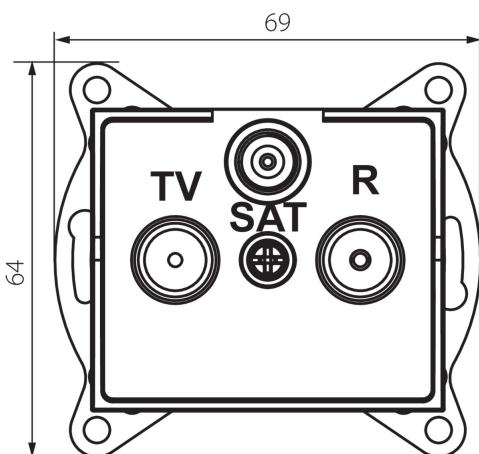

25221 LOGI 02-1350-043 sr

Antennacsatlakozó TV/R/SAT aljzat végzáró

5905339252210

ÁLTALÁNOS ADATOK:

Szín: ezüst

Beszereles helye: szerelés: fali süllyesztett

Szélesség [mm]: 69

Magasság [mm]: 64

Szerelődoboz átmérője: 60

Aljzatok száma: 3

MŰSZAKI ADATOK:

Aljzatok típusa: antennacsatlakozó TV/R/SAT aljzat végzáró

Műanyag: ABS

LOGISZTIKAI ADATOK:

Csomagolás típusa: 10

Darabszám közbenső csomagolásban: 10

Darabszám gyűjtőcsomagolásban: 120

Nettó egység súly [g]: 92

Súly [g]: 104.42

Egységcsomagolás hossza [cm]: 10

Egységcsomagolás szélessége [cm]: 4

Egységcsomagolás magassága [cm]: 14

Doboz súlya [kg]: 12.5304

Karton szélessége [cm]: 25.5

Doboz magassága [cm]: 32

Doboz hossza [cm]: 44

Karton térfogata [m³]: 0.035904