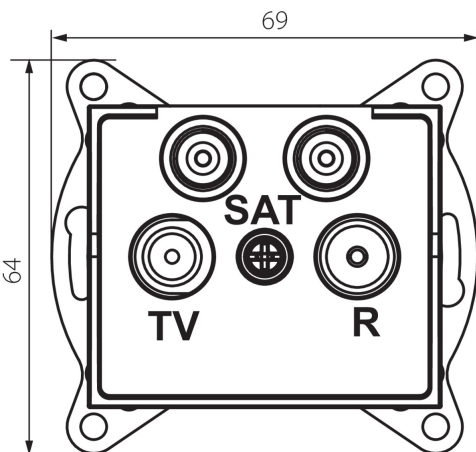

25223 LOGI 02-1590-043 sr

Antennacsatlakozó TV/R/SAT/SAT aljzat végzáró

5905339252234

ÁLTALÁNOS ADATOK:

Szín: ezüst

Beszereles helye: szerelés: fali süllyesztett

Szélesség [mm]: 69

Magasság [mm]: 64

Szerelődoboz átmérője: 60

Aljzatok száma: 4

MŰSZAKI ADATOK:

Aljzatok típusa: antennacsatlakozó tv/r/sat/sat aljzat végzáró
Műanyag: ABS

LOGISZTIKAI ADATOK:

Csomagolás típusa: 10

Darabszám közbenső csomagolásban: 10

Darabszám gyűjtőcsomagolásban: 120

Nettó egység súly [g]: 96

Súly [g]: 108.58

Egységcsomagolás hossza [cm]: 10

Egységcsomagolás szélessége [cm]: 4

Egységcsomagolás magassága [cm]: 14

Doboz súlya [kg]: 13.0296

Karton szélessége [cm]: 25.5

Doboz magassága [cm]: 32

Doboz hossza [cm]: 44

Karton térfogata [m³]: 0.035904