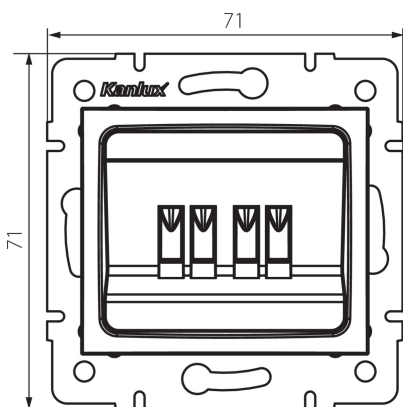

## 25233 LOGI 02-1820-043 sr

Dupla hangszóró csatlakozó aljzat

5905339252333

### ÁLTALÁNOS ADATOK:

**Szín:** ezüst

**Beszereles helye:** szerelés: fali süllyesztett

**Szélesség [mm]:** 71

**Magasság [mm]:** 71

**Szerelődoboz átmérője:** 60

**Aljzatok száma:** 2

### MŰSZAKI ADATOK:

**Műanyag:** ABS