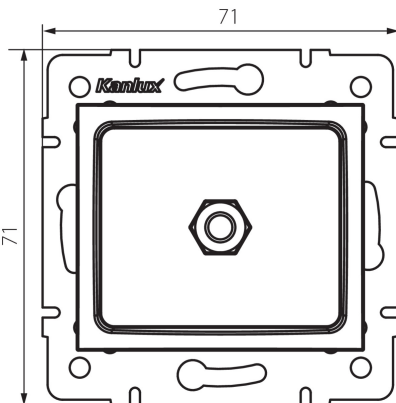

25234 LOGI 02-1830-043 sr

Ekvipotenciális csatlakozóaljzat

5905339252340

ÁLTALÁNOS ADATOK:

Szín: ezüst

Beszelés helye: szerelés: fali süllyesztett

Szélesség [mm]: 71

Magasság [mm]: 71

Szerelődoboz átmérője: 60

Aljzatok száma: 1

MŰSZAKI ADATOK:

Műanyag: ABS

LOGISZTIKAI ADATOK:

Csomagolás típusa: 10

Darabszám közbenső csomagolásban: 10

Darabszám gyűjtőcsomagolásban: 120

Nettó egység súly [g]: 64

Súly [g]: 76.67

Egységcsomagolás hossza [cm]: 9

Egységcsomagolás szélessége [cm]: 5

Egységcsomagolás magassága [cm]: 15

Doboz súlya [kg]: 9.2004

Karton szélessége [cm]: 25.5

Doboz magassága [cm]: 32

Doboz hossza [cm]: 44

Karton térfogata [m³]: 0.035904