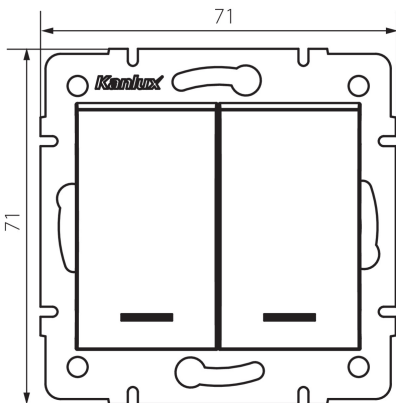

25257 LOGI 02-1120-141 gr

Dupla csillárkapcsoló - LED jelzőfényvel

5905339252579

ÁLTALÁNOS ADATOK:

Szín: grafit

Beszereles helye: szerelés: fali süllyesztett

Megvilágítás: igen

Szélesség [mm]: 71

Magasság [mm]: 71

Szerelődoboz átmérője: 60

Szerelési mélység: 25

MŰSZAKI ADATOK:

Névleges feszültség [V]: 250 AC

Érintkezők anyaga: CuZn70

Kapocs típusa: csavaros szorító

Műanyag: ABS

Karok száma: 2

Névleges áram [Ax]: 10

IP védettség fokozat: 20

LOGISZTIKAI ADATOK:

Csomagolás típusa: 10

Darabszám közbenső csomagolásban: 10

Darabszám gyűjtőcsomagolásban: 120

Nettó egység súly [g]: 76

Súly [g]: 88.58

Egységcsomagolás hossza [cm]: 10

Egységcsomagolás szélessége [cm]: 4

Egységcsomagolás magassága [cm]: 14

Doboz súlya [kg]: 10.6296

Karton szélessége [cm]: 25.5

Doboz magassága [cm]: 32

Doboz hossza [cm]: 44