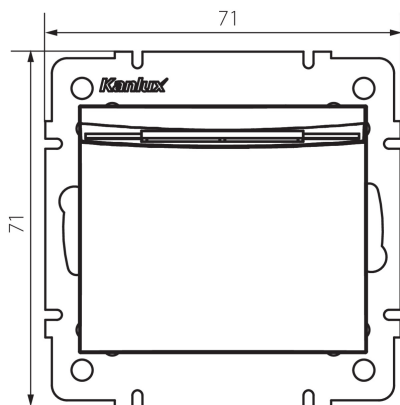

## 25261 LOGI 02-1190-141 gr

Késleltetett kikapcsolású hotel kártyás kapcsoló

5905339252616

### ÁLTALÁNOS ADATOK:

**Szín:** grafit

**Beszereles helye:** szerelés: fali süllyesztett

**Szélesség [mm]:** 71

**Magasság [mm]:** 71

**Szerelődoboz átmérője:** 60

**Szerelési mélység:** 25

### MŰSZAKI ADATOK:

**Névleges feszültség [V]:** 250 AC

**Áramütés elleni védelmi osztály:** II

**Érintkezők anyaga:** CuZn70

**Kapocs típusa:** csavaros szorító

**Műanyag:** ABS

**Névleges áram [Ax]:** 16

**IP védettség fokozat:** 20