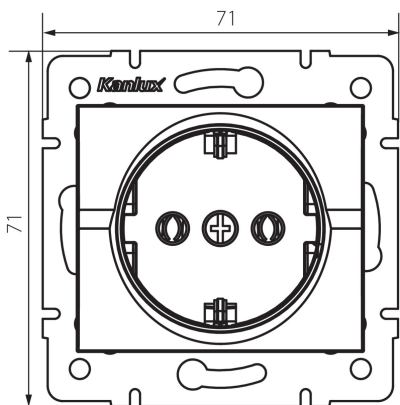

25263 LOGI 02-1220-141 gr

Földelt dugalj

5905339252630

ÁLTALÁNOS ADATOK:

Szín: grafit

Beszereles helye: szerelés: fali süllyesztett

Szélesség [mm]: 71

Magasság [mm]: 71

Szerelődoboz átmérője: 60

Szerelési mélység: 25

Aljzatok száma: 1

MŰSZAKI ADATOK:

Névleges feszültség [V]: 250 AC

Névleges áram [A]: 16

Áramütés elleni védelmi osztály: I

Érintkezők anyaga: CuZn70

Földelés típusa: f típus

Kapocs típusa: csavaros szorító

Műanyag: ABS

IP védettségi fokozat: 20

LOGISZTIKAI ADATOK:

Csomagolás típusa: 10

Darabszám közbenső csomagolásban: 10

Darabszám gyűjtőcsomagolásban: 120

Nettó egység súly [g]: 66

Súly [g]: 78.25

Egységcsomagolás hossza [cm]: 10

Egységcsomagolás szélessége [cm]: 4.5

Egységcsomagolás magassága [cm]: 14

Doboz súlya [kg]: 9.39

Karton szélessége [cm]: 26.5

Doboz magassága [cm]: 32