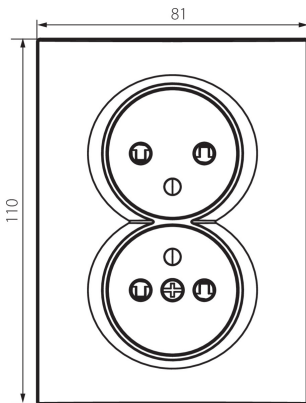

25270 LOGI 02-1260-141 gr

Dupla dugalj, francia, komplett, gyerekvédelemmel

5905339252708

ÁLTALÁNOS ADATOK:

Szín: grafit

Beszelés helye: szerelés: fali süllyesztett

Gyerekvédelem: igen

Szélesség [mm]: 81

Magasság [mm]: 110

Szerelődoboz átmérője: 68

Szerelési mélység: 25

Aljzatok száma: 2

MŰSZAKI ADATOK:

Névleges feszültség [V]: 250 AC

Névleges áram [A]: 16

Áramütés elleni védelmi osztály: I

Érintkezők anyaga: CuZn70

Földelés típusa: e-típusú

Kapocs típusa: csavaros szorító

Műanyag: ABS

IP védettségi fokozat: 20

LOGISZTIKAI ADATOK:

Csomagolás típusa: 10

Darabszám közbenső csomagolásban: 10

Karton szélessége [cm]: 25

Doboz magassága [cm]: 52.5

Doboz hossza [cm]: 52

Karton térfogata [m³]: 0.06825

25270 LOGI 02-1260-141 gr

Dupla dugalj, francia, komplett, gyerekvédelemmel