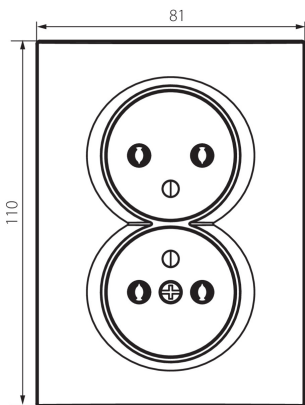

### ÁLTALÁNOS ADATOK:

**Szín:** grafit

**Beszereles helye:** szerelés: fali süllyesztett

**Szélesség [mm]:** 81

**Magasság [mm]:** 110

**Szerelődoboz átmérője:** 68

**Szerelési mélység:** 25

**Aljzatok száma:** 2

### MŰSZAKI ADATOK:

**Névleges feszültség [V]:** 250 AC

**Névleges áram [A]:** 16

**Áramütés elleni védelmi osztály:** I

**Érintkezők anyaga:** CuZn70

**Földelés típusa:** e-típusú

**Kapocs típusa:** csavaros szorító

**Egységcsomagolás szélessége [cm]:** 5

**Egységcsomagolás magassága [cm]:** 18

**Doboz súlya [kg]:** 14.25

**Karton szélessége [cm]:** 25

**Doboz magassága [cm]:** 52.5

**Doboz hossza [cm]:** 52

**Karton térfogata [m<sup>3</sup>]:** 0.06825