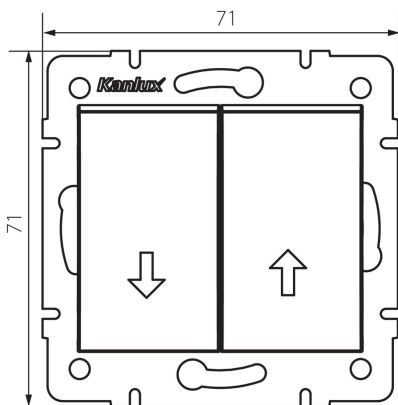

25276 LOGI 02-1310-141 gr

Redőny nyomókapcsoló

5905339252760

ÁLTALÁNOS ADATOK:

Szín: grafit

Beszereles helye: szerelés: fali süllyesztett

Megvilágítás: nem

Szélesség [mm]: 71

Magasság [mm]: 71

Szerelődoboz átmérője: 60

Szerelési mélység: 25

MŰSZAKI ADATOK:

Névleges feszültség [V]: 250 AC

Érintkezők anyaga: CuZn70

Kapocs típusa: csavaros szorító

Műanyag: ABS

Karok száma: 2

Névleges áram [Ax]: 10

IP védettség fokozat: 20

LOGISZTIKAI ADATOK:

Csomagolás típusa: 10

Darabszám közbenső csomagolásban: 10

Darabszám gyűjtőcsomagolásban: 120

Nettó egység súly [g]: 74

Súly [g]: 86.33

Egységcsomagolás hossza [cm]: 10

Egységcsomagolás szélessége [cm]: 4

Egységcsomagolás magassága [cm]: 14

Doboz súlya [kg]: 10.3596

Karton szélessége [cm]: 25.5

Doboz magassága [cm]: 32

Doboz hossza [cm]: 44