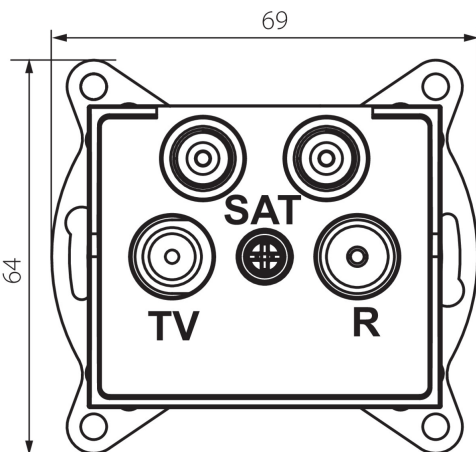

**25282** LOGI 02-1590-041 gr

Antennacsatlakozó TV/R/SAT/SAT aljzat végzáró

5905339252821

#### ÁLTALÁNOS ADATOK:

**Szín:** grafit

**Beszereles helye:** szerelés: fali süllyesztett

**Szélesség [mm]:** 69

**Magasság [mm]:** 64

**Szerelődoboz átmérője:** 60

**Aljzatok száma:** 4

#### MŰSZAKI ADATOK:

**Aljzatok típusa:** antennacsatlakozó tv/r/sat/sat aljzat végzáró  
**Műanyag:** ABS