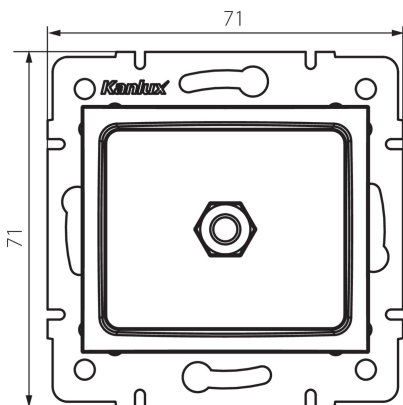

25293 LOGI 02-1830-041 gr

Ekvipotenciális csatlakozóaljzat

5905339252937

ÁLTALÁNOS ADATOK:

Szín: grafit

Beszereles helye: szerelés: fali süllyesztett

Szélesség [mm]: 71

Magasság [mm]: 71

Szerelődoboz átmérője: 60

Aljzatok száma: 1

MŰSZAKI ADATOK:

Műanyag: ABS

LOGISZTIKAI ADATOK:

Csomagolás típusa: 10

Darabszám közbenső csomagolásban: 10

Darabszám gyűjtőcsomagolásban: 120

Nettó egység súly [g]: 64

Súly [g]: 76.67

Egységcsomagolás hossza [cm]: 9

Egységcsomagolás szélessége [cm]: 5

Egységcsomagolás magassága [cm]: 15

Doboz súlya [kg]: 9.2004

Karton szélessége [cm]: 25.5

Doboz magassága [cm]: 32

Doboz hossza [cm]: 44

Karton térfogata [m³]: 0.035904