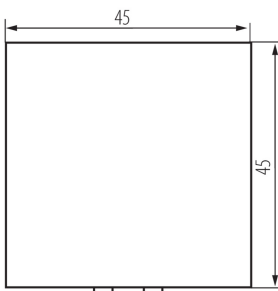

### ÁLTALÁNOS ADATOK:

**Szín:** fehér

**Beszereles helye:** slot 45x45

**Megvilágítás:** nem vonatkozik

**Szélesség [mm]:** 45

**Magasság [mm]:** 45

**Szerelési mélység:** 25

### MŰSZAKI ADATOK:

**Névleges feszültség [V]:** 250 AC

**Anyag:** ABS

**Kapocs típusa:** csavaros szorító

**Műanyag:** ABS

**Karok száma:** 1

**Modulok száma:** 2

**Névleges áram [Ax]:** 16

### LOGISZTIKAI ADATOK:

**Csomagolás típusa:** 56

**Darabszám közbenső csomagolásban:** 56

**Darabszám gyűjtőcsomagolásban:** 560

**Nettó egységsúly [g]:** 23

**Súly [g]:** 26.79

**Egységcsomagolás hossza [cm]:** 4.5

**Egységcsomagolás szélessége [cm]:** 4

**Egységcsomagolás magassága [cm]:** 4.5

**Doboz súlya [kg]:** 15.0024

**Karton szélessége [cm]:** 28

**Doboz magassága [cm]:** 35

**Doboz hossza [cm]:** 51

**Karton térfogata [m<sup>3</sup>]:** 0.04998