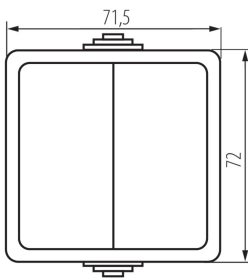

25352 TEKNO 05-1028-143 sz

Kettős váltó kapcsoló

5905339253521

ÁLTALÁNOS ADATOK:

Szín: szürke

Beszereles helye: szerelés: oldalfali

Megvilágítás: nem vonatkozik

MŰSZAKI ADATOK:

Névleges feszültség [V]: 250 AC

Érintkezők anyaga: CuZn70

Kapocs típusa: csavaros szorító

Műanyag: ABS

Karok száma: 2

Névleges áram [Ax]: 10

IP védeettségi fokozat: 54

LOGISZTIKAI ADATOK:

Csomagolás típusa: 10

Darabszám közbenső csomagolásban: 10

Darabszám gyűjtőcsomagolásban: 100

Nettó egységsúly [g]: 94

Súly [g]: 116.1

Egységcsomagolás hossza [cm]: 9

Egységcsomagolás szélessége [cm]: 5

Egységcsomagolás magassága [cm]: 18

Doboz súlya [kg]: 11.61

Karton szélessége [cm]: 32

Doboz magassága [cm]: 33

Doboz hossza [cm]: 48

Karton térfogata [m³]: 0.050688