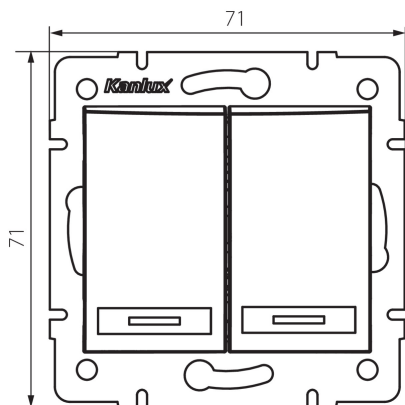

25367 DOMO 01-1023-250 sz

Dupla nyomókapcsoló jelzőfényvel

5905339253675

ÁLTALÁNOS ADATOK:

Szín: pezsgő

Beszereles helye: szerelés: fali süllyesztett

Megvilágítás: igen

Szélesség [mm]: 71

Magasság [mm]: 71

Szerelődoboz átmérője: 60

Szerelési mélység: 25

MŰSZAKI ADATOK:

Névleges feszültség [V]: 250 AC

Anyag: PC

Érintkezők anyaga: CuSn94

Kapocs típusa: gyorscsatlakozó

Műanyag: PC

Karok száma: 2

Névleges áram [Ax]: 10

IP védettség fokozat: 20

LOGISZTIKAI ADATOK:

Csomagolás típusa: 10

Darabszám közbenső csomagolásban: 10

Darabszám gyűjtőcsomagolásban: 120

Nettó egység súly [g]: 82

Súly [g]: 95.75

Egységcsomagolás hossza [cm]: 10

Egységcsomagolás szélessége [cm]: 4.5

Egységcsomagolás magassága [cm]: 14

Doboz súlya [kg]: 11.49

Karton szélessége [cm]: 25.5

Doboz magassága [cm]: 32