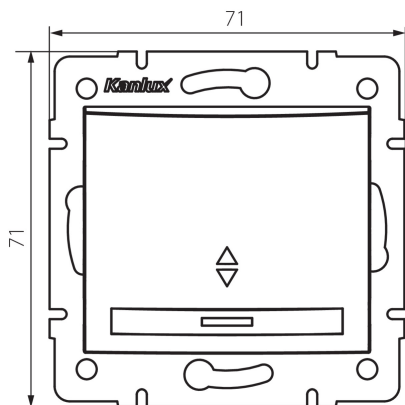

25372 DOMO 01-1140-250 sz

Jelzőfényes alternatív kapcsoló

5905339253729

ÁLTALÁNOS ADATOK:

Szín: pezsgő

Beszereles helye: szerelés: fali süllyesztett

Megvilágítás: igen

Szélesség [mm]: 71

Magasság [mm]: 71

Szerelődoboz átmérője: 60

Szerelési mélység: 25

MŰSZAKI ADATOK:

Névleges feszültség [V]: 250 AC

Anyag: PC

Érintkezők anyaga: CuSn94

Kapocs típusa: gyorscsatlakozó

Műanyag: PC

Karok száma: 1

Névleges áram [Ax]: 10

IP védettség fokozat: 20

LOGISZTIKAI ADATOK:

Csomagolás típusa: 10

Darabszám közbenső csomagolásban: 10

Darabszám gyűjtőcsomagolásban: 120

Nettó egységsúly [g]: 80

Súly [g]: 93.75

Egységcsomagolás hossza [cm]: 10

Egységcsomagolás szélessége [cm]: 4.5

Egységcsomagolás magassága [cm]: 14

Doboz súlya [kg]: 11.25

Karton szélessége [cm]: 25.5

Doboz magassága [cm]: 32