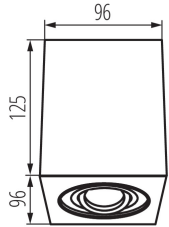

Hossz [mm]: 96

Szélesség [mm]: 96

Magasság [mm]: 125

MŰSZAKI ADATOK:

Névleges feszültség [V]: 220-240 AC

Névleges frekvencia [Hz]: 50

Maximális teljesítmény [W]: max 10

Áramütés elleni védelmi osztály: I

Alkalmazott vezetékek keresztmetszet-tartománya [mm²]: 1÷2,5

Lámpatest állíthatósága szögben: egy tengelyben

Lámpatest állíthatósága szögben [°]: 25

IP védettség fokozat: 20

LOGISZTIKAI ADATOK:

Csomagolás típusa: 20

Darabszám közbenső csomagolásban: 1

Darabszám gyűjtőcsomagolásban: 20

Nettó egység súly [g]: 580

Súly [g]: 669

Egységcsomagolás hossza [cm]: 10.5

25470 GORD DLP 50-W

Mennyezeti spot lámpatest

Egységcsomagolás szélessége [cm]: 10.5

Egységcsomagolás magassága [cm]: 15

Doboz súlya [kg]: 13.38

Karton szélessége [cm]: 24

Doboz magassága [cm]: 32

Doboz hossza [cm]: 55

Karton térfogata [m³]: 0.04224