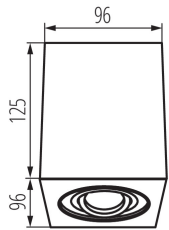

### LOGISZTIKAI ADATOK:

**Mértékegység:** 1 darab

**Csomagolás típusa:** 20

**Darabszám közbenső csomagolásban:** 1

**Darabszám gyűjtőcsomagolásban:** 20

**Nettó egység súly [g]:** 580

**Súly [g]:** 669

Mennyezeti spot lámpatest

**Egységcsomagolás hossza [cm]:** 10.5  
**Egységcsomagolás szélessége [cm]:** 10.5  
**Egységcsomagolás magassága [cm]:** 15  
**Doboz súlya [kg]:** 13.38  
**Karton szélessége [cm]:** 24  
**Doboz magassága [cm]:** 32  
**Doboz hossza [cm]:** 55  
**Karton térfogata [m<sup>3</sup>]:** 0.04224