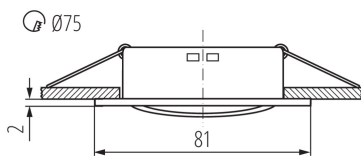

Mennyezeti spot lámpatest

5905339025548

A Kanlux NAVI egy egyszerű formával rendelkező, széles felhasználási lehetőségeket biztosító különféle spot lámpatest család.

ÁLTALÁNOS ADATOK:

Szín: matt réz

Védőburokkal ellátott fényforrás használata kötelező: igen

Beszereles helye: szerelés: mennyezeti süllyesztett

Alkalmazás helye: beltéri

Minimális távolság a megvilágított tárgytól: 0,5m

A termék normál gyúlékony felületre nem szerelhető: >35W

A terméket nem lehet hőszigetelő anyaggal bevonni: igen

Magasság [mm]: 21

Átmérő [mm]: 81

Szerelési nyílás [mm]: Ø75

MŰSZAKI ADATOK:

Névleges feszültség [V]: 12 AC; 12 DC

Maximális teljesítmény [W]: max 10

Áramütés elleni védelmi osztály: III

Fényforrások: MR16

A készlet tartalmazza a fényforrásokat: nem

Foglat : Gx5,3

Környezeti hőmérséklet-tartomány, melynek a termék ki lehet téve [° C]: 5÷25

Lámpaház anyaga: alumínium ötvözet

Csatlakozó típusa: szabad kábelvégződések

Vezeték hossz [m]: 0.12

Vezeték keresztmetszete [mm²]: 0.75

Lámpatest állíthatósága szögben: egy tengelyben

Lámpatest állíthatósága szögben [°]: 15

IP védettségi fokozat: 20

LOGISZTIKAI ADATOK:

Csomagolás típusa: 50

Darabszám közbenső csomagolásban: 1

Darabszám gyűjtőcsomagolásban: 50

Nettó egység súly [g]: 74

Súly [g]: 110

Egységcsomagolás hossza [cm]: 10

Egységcsomagolás szélessége [cm]: 4

Egységcsomagolás magassága [cm]: 10

Doboz súlya [kg]: 5.5

Létrehozás dátuma: 15.11.2022, 06:19

Fenntartjuk a műszaki változtatások bevezetésének jogát. A jelen anyagban található adatok jogi szempontból nem kötelező érvényűek.

Fotometria: adott termék vizsgálatkor elért eredmények.