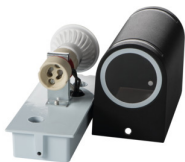

Cserélhető fényforrású kerti lámpatest

5905339256638

IP
44

A Kanlux NOVIA lámpatest mind általános, mind dekorációs világításra alkalmas kertekben. A Kanlux NOVIA lámpatestek elején karakteres "ablak" van, mely további dekorációs fényt ad, amikor felkapcsolják a lámpát.

ÁLTALÁNOS ADATOK:

Szín: fekete

Beszereles helye: szerelés: oldalfali

Alkalmazás helye: kültéri

Minimális távolság a megvilágított tárgytól: 0,5m

Lámpatest világítási iránya: fel és le

Hossz [mm]: 70

Szélesség [mm]: 95

Magasság [mm]: 150

MŰSZAKI ADATOK:

Névleges feszültség [V]: 220-240 AC

Névleges frekvencia [Hz]: 50

Maximális teljesítmény [W]: 2 x max 20

Áramütés elleni védelmi osztály: I

Fényforrások: PAR16

A készlet tartalmazza a fényforrásokat: nem

Foglalat : GU10

Környezeti hőmérséklet-tartomány, melynek a termék ki lehet téve [° C]: -20÷35

Lámpaház anyaga: alumínium ötvözet

Védőüveg anyaga: üveg

Csatlakozó típusa: csavaros sorkapocs

Alkalmazott vezetékek keresztmetszet-tartománya [mm²]: 0,5÷2,5