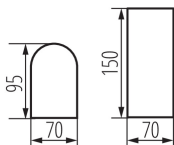

Cserélhető fényforrású kerti lámpatest

5905339256638

IP
44

A Kanlux NOVIA lámpatest mind általános, mind dekorációs világításra alkalmas kertekben. A Kanlux NOVIA lámpatestek elején karakteres "ablak" van, mely további dekorációs fényt ad, amikor felkapcsolják a lámpát.

ÁLTALÁNOS ADATOK:

Szín: fekete

Beszereles helye: szerelés: oldalfali

Alkalmazás helye: kültéri

Minimális távolság a megvilágított tárgytól: 0,5m

Lámpatest világítási iránya: fel és le

Hossz [mm]: 70

Szélesség [mm]: 95

Magasság [mm]: 150

MŰSZAKI ADATOK:

Névleges feszültség [V]: 220-240 AC

Névleges frekvencia [Hz]: 50

Maximális teljesítmény [W]: 2 x max 20

Áramütés elleni védelmi osztály: I

Fényforrások: PAR16

A készlet tartalmazza a fényforrásokat: nem

Foglalat : GU10

Környezeti hőmérséklet-tartomány, melynek a termék ki lehet téve [° C]: -20÷35

Lámpaház anyaga: alumínium ötvözet

Védőüveg anyaga: üveg

Csatlakozó típusa: csavaros sorkapocs

Alkalmazott vezetékek keresztmetszet-tartománya [mm²]: 0,5÷2,5

IP védettségi fokozat: 44

LOGISZTIKAI ADATOK:

Csomagolás típusa: 16

Darabszám közbenső csomagolásban: 1

Darabszám gyűjtőcsomagolásban: 16

Nettó egység súly [g]: 500

Súly [g]: 576.88

Egységcsomagolás hossza [cm]: 10.5

Egységcsomagolás szélessége [cm]: 8

Egységcsomagolás magassága [cm]: 16

Doboz súlya [kg]: 9.23008

Karton szélessége [cm]: 34

Doboz magassága [cm]: 23

Doboz hossza [cm]: 34