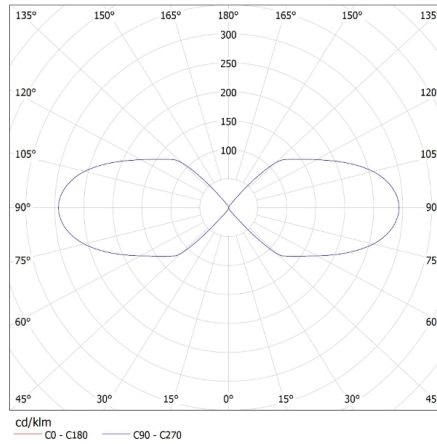

Karton térfogata [m³]: 0.026588

KANLUX S.A. (kat 25663) NOVIA EL 220 U/D + LED COB7W / LDC (Polar)