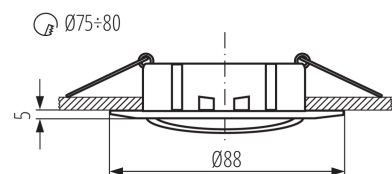

**Vezeték keresztmetszete [mm<sup>2</sup>]:** 0.75

**Lámpatest állíthatósága szögben:** egy tengelyben

**Lámpatest állíthatósága szögben [°]:** 15

**IP védettség fokozat:** 20

**Egységcsomagolás szélessége [cm]:** 3.5