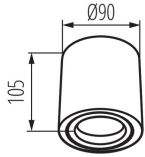

ÁLTALÁNOS ADATOK:

Szín: matt fehér

Beszereles helye: szerelés: mennyezeti

Alkalmazás helye: beltéri

Minimális távolság a megvilágított tárgytól: 0,5m

A terméket nem lehet hőszigetelő anyaggal bevonni: igen

Lámpatest állíthatósága szögben: két tengelyben

Lámpatest állíthatósága szögben [°]: 30/30

IP védettség fokozat: 20

LOGISZTIKAI ADATOK:

Mértékegység: 1 darab

Csomagolás típusa: 20

Darabszám közbenső csomagolásban: 1

Darabszám gyűjtőcsomagolásban: 20

Nettó egység súly [g]: 350

Súly [g]: 415.5

Egységcsomagolás hossza [cm]: 10

26111 TOLEO DTO50-W

Mennyezeti spot lámpatest

Egységcsomagolás szélessége [cm]: 9.5

Egységcsomagolás magassága [cm]: 11

Doboz súlya [kg]: 8.31

Karton szélessége [cm]: 21

Doboz magassága [cm]: 24.5

Doboz hossza [cm]: 49.5

Karton térfogata [m³]: 0.025468