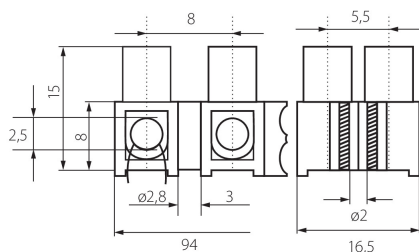

26430 H-2.5MM2 PP M

H sorkapocs

5905339264305

ÁLTALÁNOS ADATOK:

Szín: fehér

MŰSZAKI ADATOK:

Névleges feszültség [V]: 250 AC

Névleges áram [A]: 3

Névleges frekvencia [Hz]: 50

Anyag: PP

Környezeti hőmérséklet-tartomány, melynek a termék ki lehet téve [° C]: max 85

Alkalmazott vezetékek keresztmetszet-tartománya [mm²]: 1÷2,5

IP védettségi fokozat: 00

LOGISZTIKAI ADATOK:

Csomagolás típusa: 10

Darabszám közbenső csomagolásban: 10

Darabszám gyűjtőcsomagolásban: 1000

Nettó egység súly [g]: 18

Súly [g]: 18.51

Egységcsomagolás hossza [cm]: 9.5

Egységcsomagolás szélessége [cm]: 2

Egységcsomagolás magassága [cm]: 1.5

Doboz súlya [kg]: 18.51

Karton szélessége [cm]: 22

Doboz magassága [cm]: 27

Doboz hossza [cm]: 45

Karton térfogata [m³]: 0.02673

EGYÉB INFORMÁCIÓK::

- maximális megengedett környezeti hőmérséklet 85°C
- kizárólag gyűjtőcsomagban rendelhető