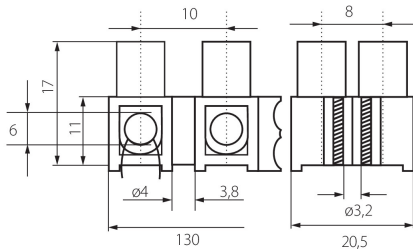

26432 H-6MM2 PP M

H sorkapocs

5905339264329

ÁLTALÁNOS ADATOK:

Szín: fehér

MŰSZAKI ADATOK:

Névleges feszültség [V]: 250 AC

Névleges áram [A]: 6

Névleges frekvencia [Hz]: 50

Anyag: PP

Környezeti hőmérséklet-tartomány, melynek a termék ki lehet téve [° C]: max 85

Alkalmazott vezetékek keresztmetszet-tartománya [mm²]: 1÷6

IP védettségi fokozat: 00

LOGISZTIKAI ADATOK:

Csomagolás típusa: 10

Darabszám közbenső csomagolásban: 10

Darabszám gyűjtőcsomagolásban: 1000

Nettó egység súly [g]: 26

Súly [g]: 26.54

Egységcsomagolás hossza [cm]: 12.5

Egységcsomagolás szélessége [cm]: 2

Egységcsomagolás magassága [cm]: 1.5

Doboz súlya [kg]: 26.54

Karton szélessége [cm]: 24.5

Doboz magassága [cm]: 33

Doboz hossza [cm]: 50

Karton térfogata [m³]: 0.040425

EGYÉB INFORMÁCIÓK::

- maximális megengedett környezeti hőmérséklet 85°C
- kizárólag gyűjtőcsomagban rendelhető