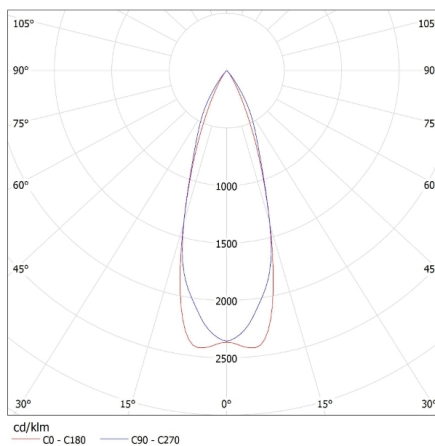

KANLUX S.A. (kat 26739) APRILA DTL-W i PRO GU10 LED 7WS3 / LDC (Polar)