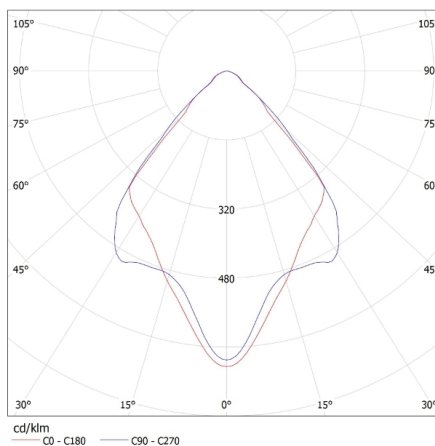

EGYÉB INFORMÁCIÓK::

- Díszítőgyűrű kerámia lámpafoglatat nélkül

KANLUX S.A. (kat 26739) APRILA DTL-W i PRO GU10 LED 7W / LDC (Polar)