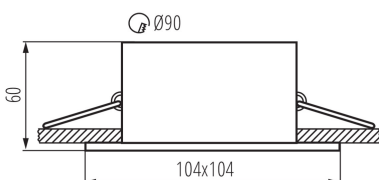

Dekorációs keret

5905339267399

A Kanlux APRILA egy alumíniumból készült fehér dekorációs keret. A Kanlux APRILA keretet áramvonalas forma és a fénysugár irányának 20 fokos szögben történő állítási lehetősége jellemez.

ÁLTALÁNOS ADATOK:

Szín: matt fehér

Védőburokkal ellátott fényforrás használata kötelező: igen

Beszereles helye: szerelés: mennyezeti süllyesztett

Alkalmazás helye: beltéri

Minimális távolság a megvilágított tárgytól: 0,5m

Dekorációs keret kerámia foglalat nélkül: igen

A terméket nem lehet hőszigetelő anyaggal bevonni: igen

Hossz [mm]: 104

Szélesség [mm]: 104

Magasság [mm]: 60

Szerelési nyílás [mm]: Ø90

MŰSZAKI ADATOK:

Névleges feszültség [V]: 12 AC; 12 DC; 220-240 AC