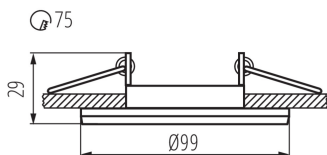

Dekorációs keret

5905339267429

A Kanlux COLIE dekorációs keretek nagyon eredeti világítási megoldások létrehozását teszik lehetővé bármilyen stílusú lakásban. Diszkrét fényeloszlást biztosító elegáns és egyedi formatervezés jellemzi. A COLIE sorozat mennyezetbe való beszerelésre szolgál. Kiválóan megfelelnek lakások, bárók, éttermek, valamint minden olyan hely kiegészítő megvilágításaként, ahol ki szeretnénk emelni az adott helyiség egy érdekes részletét.

ÁLTALÁNOS ADATOK:

Szín: alumínium

Védőburokkal ellátott fényforrás használata kötelező: igen

Beszereles helye: szerelés: mennyezeti süllyesztett

Alkalmazás helye: beltéri

Minimális távolság a megvilágított tárgytól: 0,5m

Dekorációs keret kerámia foglalat nélkül: igen

A terméket nem lehet hőszigetelő anyaggal bevonni: igen

Magasság [mm]: 29

Átmérő [mm]: 99

Szerelési nyílás [mm]: Ø75

MŰSZAKI ADATOK:

Névleges feszültség [V]: 12 AC; 12 DC; 220-240 AC

Maximális teljesítmény [W]: max 10

Áramütés elleni védelmi osztály: II/III

Fényforrások: MR16/PAR16

A készlet tartalmazza a fényforrásokat: nem

Foglalat : Gx5,3/GU10

Környezeti hőmérséklet-tartomány, melynek a termék ki lehet téve [° C]: 5÷25

Lámpaház anyaga: alumínium ötvözet

Lámpatest állíthatósága szögben: egy tengelyben

Lámpatest állíthatósága szögben [°]: 15

IP védetség fokozat: 20

LOGISZTIKAI ADATOK:

Csomagolás típusa: 100

Darabszám közbenső csomagolásban: 1

Darabszám gyűjtőcsomagolásban: 100

Nettó egység súly [g]: 72

Súly [g]: 105.3

Egységcsomagolás hossza [cm]: 11

Egységcsomagolás szélessége [cm]: 4.5