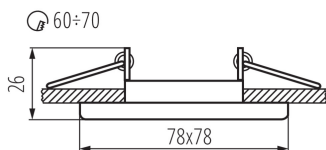

Dekorációs keret

5905339267450

A Kanlux NESTA keretek fix vagy síkban billenő változatban érhetők el. A mennyezetbe építhető keret lakások, bárók, éttermek, valamint minden olyan hely kiegészítő megvilágításaként szolgálhat, ahol ki szeretnénk emelni az adott helyiség egy érdekes részletét. Több termék együttes alkalmazásával sikerrel tölthetik be a fő világítás szerepét.

ÁLTALÁNOS ADATOK:

Szín: matt fehér

Védőburokkal ellátott fényforrás használata kötelező: igen

Beszereles helye: szerelés: mennyezeti süllyesztett

Alkalmazás helye: beltéri

Minimális távolság a megvilágított tárgytól: 0,5m

Dekorációs keret kerámia foglalat nélkül: igen

A terméket nem lehet hőszigetelő anyaggal bevonni: igen

Hossz [mm]: 78

Szélesség [mm]: 78

Magasság [mm]: 26

Szerelési nyílás [mm]: Ø60-70

MŰSZAKI ADATOK:

Névleges feszültség [V]: 12 AC; 12 DC; 220-240 AC

Nettó egységsúly [g]: 48

Súly [g]: 82.2

Egységcsomagolás hossza [cm]: 10.5

Egységcsomagolás szélessége [cm]: 4

Egységcsomagolás magassága [cm]: 8.5

Doboz súlya [kg]: 4.11

Karton szélessége [cm]: 23

Dekorációs keret