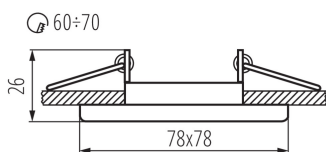

Dekorációs keret

5905339267467

A Kanlux NESTA keretek fix vagy síkban billenő változatban érhetők el. A mennyezetbe építhető keret lakások, bárók, éttermek, valamint minden olyan hely kiegészítő megvilágításaként szolgálhat, ahol ki szeretnénk emelni az adott helyiség egy érdekes részletét. Több termék együttes alkalmazásával sikerrel tölthetik be a fő világítás szerepét.

ÁLTALÁNOS ADATOK:

Szín: matt fekete

Védőburokkal ellátott fényforrás használata kötelező: igen

Beszereles helye: szerelés: mennyezeti süllyesztett

Alkalmazás helye: beltéri

Minimális távolság a megvilágított tárgytól: 0,5m

Dekorációs keret kerámia foglalat nélkül: igen

A terméket nem lehet hőszigetelő anyaggal bevonni: igen

Hossz [mm]: 78

Szélesség [mm]: 78

Magasság [mm]: 26

Szerelési nyílás [mm]: Ø60-70

MŰSZAKI ADATOK:

Névleges feszültség [V]: 12 AC; 12 DC; 220-240 AC