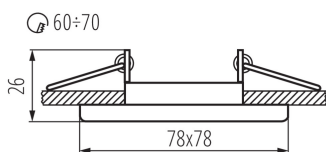

Dekorációs keret

5905339267481

A Kanlux NESTA keretek fix vagy síkban billenő változatban érhetők el. A mennyezetbe építhető keret lakások, bárók, éttermek, valamint minden olyan hely kiegészítő megvilágításaként szolgálhat, ahol ki szeretnénk emelni az adott helyiség egy érdekes részletét. Több termék együttes alkalmazásával sikerrel tölthetik be a fő világítás szerepét.

ÁLTALÁNOS ADATOK:

Szín: matt króm

Védőburokkal ellátott fényforrás használata kötelező: igen

Beszereles helye: szerelés: mennyezeti süllyesztett

Alkalmazás helye: beltéri

Minimális távolság a megvilágított tárgytól: 0,5m

Dekorációs keret kerámia foglalat nélkül: igen

A terméket nem lehet hőszigetelő anyaggal bevonni: igen

Hossz [mm]: 78

Szélesség [mm]: 78

Magasság [mm]: 26

Szerelési nyílás [mm]: Ø60-70

MŰSZAKI ADATOK:

Névleges feszültség [V]: 12 AC; 12 DC; 220-240 AC