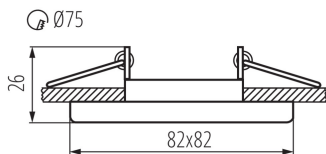

Dekorációs keret

5905339267504

A Kanlux NESTA keretek fix vagy síkban billenő változatban érhetők el. A mennyezetbe építhető keret lakások, bárók, éttermek, valamint minden olyan hely kiegészítő megvilágításaként szolgálhat, ahol ki szeretnénk emelni az adott helyiség egy érdekes részletét. Több termék együttes alkalmazásával sikerrel tölthetik be a fő világítás szerepét.

### ÁLTALÁNOS ADATOK:

**Szín:** matt fekete

**Védőburokkal ellátott fényforrás használata kötelező:** igen

**Beszereles helye:** szerelés: mennyezeti süllyesztett

**Alkalmazás helye:** beltéri

**Minimális távolság a megvilágított tárgytól:** 0,5m

**Dekorációs keret kerámia foglalat nélkül:** igen

**A terméket nem lehet hőszigetelő anyaggal bevonni:** igen

**Hossz [mm]:** 82

**Szélesség [mm]:** 82

**Magasság [mm]:** 26

**Szerelési nyílás [mm]:** Ø75