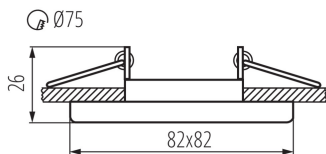

Dekorációs keret

5905339267511

A Kanlux NESTA keretek fix vagy síkban billenő változatban érhetők el. A mennyezetbe építhető keret lakások, bárók, éttermek, valamint minden olyan hely kiegészítő megvilágításaként szolgálhat, ahol ki szeretnénk emelni az adott helyiség egy érdekes részletét. Több termék együttes alkalmazásával sikerrel tölthetik be a fő világítás szerepét.

ÁLTALÁNOS ADATOK:

Szín: króm

Védőburokkal ellátott fényforrás használata kötelező: igen

Beszereles helye: szerelés: mennyezeti süllyesztett

Alkalmazás helye: beltéri

Minimális távolság a megvilágított tárgytól: 0,5m

Dekorációs keret kerámia foglalat nélkül: igen

A terméket nem lehet hőszigetelő anyaggal bevonni: igen

Hossz [mm]: 82

Szélesség [mm]: 82

Magasság [mm]: 26

Szerelési nyílás [mm]: Ø75

MŰSZAKI ADATOK:

Névleges feszültség [V]: 12 AC; 12 DC; 220-240 AC

Lámpaház anyaga: alumínium ötvözet

Lámpatest állíthatósága szögben: egy tengelyben

Lámpatest állíthatósága szögben [°]: 30

IP védettségi fokozat: 20

LOGISZTIKAI ADATOK:

Csomagolás típusa: 50

Darabszám közbenső csomagolásban: 1