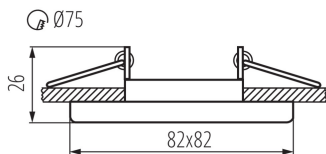

Dekorációs keret

5905339267528

A Kanlux NESTA keretek fix vagy síkban billenő változatban érhetők el. A mennyezetbe építhető keret lakások, bárók, éttermek, valamint minden olyan hely kiegészítő megvilágításaként szolgálhat, ahol ki szeretnénk emelni az adott helyiség egy érdekes részletét. Több termék együttes alkalmazásával sikerrel tölthetik be a fő világítás szerepét.

### ÁLTALÁNOS ADATOK:

**Szín:** matt króm

**Védőburokkal ellátott fényforrás használata kötelező:** igen

**Beszereles helye:** szerelés: mennyezeti süllyesztett

**Alkalmazás helye:** beltéri

**Minimális távolság a megvilágított tárgytól:** 0,5m

**Dekorációs keret kerámia foglalat nélkül:** igen

**A terméket nem lehet hőszigetelő anyaggal bevonni:** igen

**Hossz [mm]:** 82

**Szélesség [mm]:** 82

**Magasság [mm]:** 26

**Szerelési nyílás [mm]:** Ø75