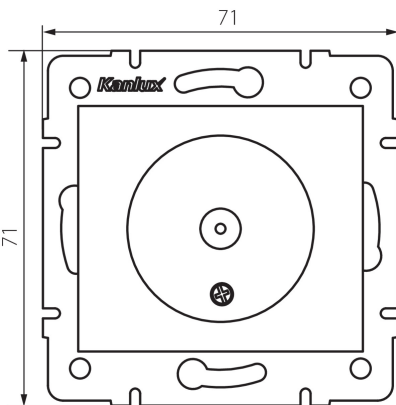

## 27120 DOMO 01-1301-002 bi

F típusú antenna aljzat

5905339271204

### ÁLTALÁNOS ADATOK:

**Szín:** fehér

**Beszereles helye:** szerelés: fali süllyesztett

**Szélesség [mm]:** 69

**Magasság [mm]:** 64

**Szerelődoboz átmérője:** 60