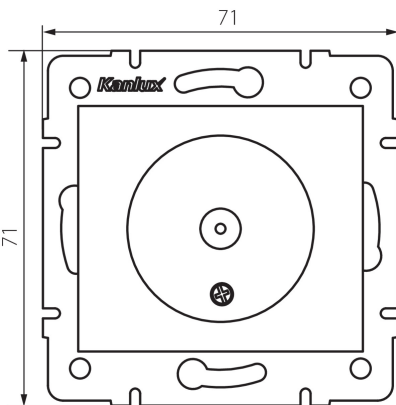

## 27124 DOMO 01-1301-030 pe

F típusú antenna aljzat

5905339271242

### ÁLTALÁNOS ADATOK:

**Szín:** gyöngyház fehér

**Beszereles helye:** szerelés: fali süllyesztett

**Szélesség [mm]:** 69

**Magasság [mm]:** 64

**Szerelődoboz átmérője:** 60