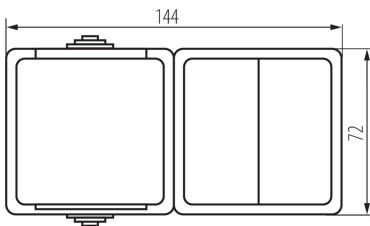

### ÁLTALÁNOS ADATOK:

**Szín:** szürke

**Beszereles helye:** szerelés: oldalfali

**Gyerekvédelem:** igen

**Megvilágítás:** nem vonatkozik

**Aljzatok száma:** 1

### MŰSZAKI ADATOK:

**Névleges feszültség [V]:** 250 AC

**Névleges áram [A]:** 16

**Áramütés elleni védelmi osztály:** I

**Érintkezők anyaga:** CuZn70

**Földelés típusa:** f típus

**Kapocs típusa:** csavaros szorító

### LOGISZTIKAI ADATOK:

**Csomagolás típusa:** 5

**Darabszám közbenső csomagolásban:** 5

**Darabszám gyűjtőcsomagolásban:** 40

**Nettó egységsúly [g]:** 170

**Súly [g]:** 205.5

**Egységcsomagolás hossza [cm]:** 13

**Egységcsomagolás szélessége [cm]:** 5.5

**Egységcsomagolás magassága [cm]:** 27

**Doboz súlya [kg]:** 8.22

**Karton szélessége [cm]:** 32.5

**Doboz magassága [cm]:** 33.5

**Doboz hossza [cm]:** 39

**Karton térfogata [m<sup>3</sup>]:** 0.042461