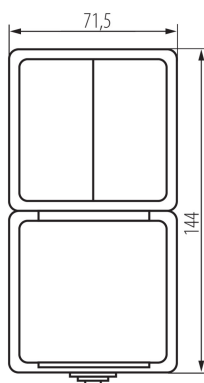

### ÁLTALÁNOS ADATOK:

**Szín:** szürke

**Beszereles helye:** szerelés: oldalfali

**Gyerekvédelem:** igen

**Megvilágítás:** nem vonatkozik

**Aljzatok száma:** 1

### MŰSZAKI ADATOK:

**Névleges feszültség [V]:** 250 AC

**Névleges áram [A]:** 16

**Áramütés elleni védelmi osztály:** I

**Érintkezők anyaga:** CuZn70

**Földelés típusa:** f típus

**Kapocs típusa:** csavaros szorító

**Műanyag:** ABS

**Karok száma:** 2

**Névleges áram [Ax]:** 10

**IP védettségi fokozat:** 54

**Egységcsomagolás szélessége [cm]:** 5.5

**Egységcsomagolás magassága [cm]:** 27

**Doboz súlya [kg]:** 8.22

**Karton szélessége [cm]:** 32.5

**Doboz magassága [cm]:** 33.5

**Doboz hossza [cm]:** 35

**Karton térfogata [m<sup>3</sup>]:** 0.038106