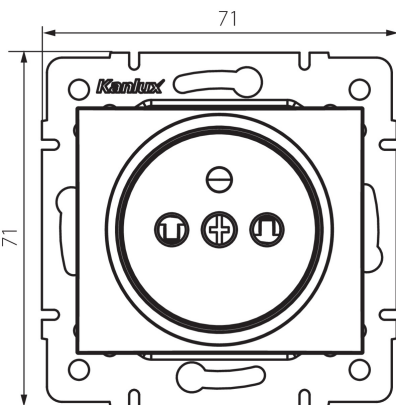

27188 DOMO 01-1250-230 pe

Dugalj, francia, gyerekvédelemmel

5905339271884

ÁLTALÁNOS ADATOK:

Szín: gyöngyház fehér
Beszereles helye: szerelés: fali süllyesztett
Gyerekvédelem: igen
Szélesség [mm]: 71
Magasság [mm]: 71
Szerelődoboz átmérője: 60
Szerelési mélység: 25
Aljzatok száma: 1

MŰSZAKI ADATOK:

Névleges feszültség [V]: 250 AC
Névleges áram [A]: 16
Áramütés elleni védelmi osztály: I
Anyag: PC
Érintkezők anyaga: CuSn94
Földelés típusa: e-típusú
Kapocs típusa: gyorscsatlakozó
Műanyag: PC
IP védettség fokozat: 20

LOGISZTIKAI ADATOK:

Csomagolás típusa: 10
Darabszám közbenső csomagolásban: 10
Darabszám gyűjtőcsomagolásban: 120
Nettó egység súly [g]: 70
Súly [g]: 81.25
Egységcsomagolás hossza [cm]: 10
Egységcsomagolás szélessége [cm]: 5
Egységcsomagolás magassága [cm]: 14
Doboz súlya [kg]: 9.75
Karton szélessége [cm]: 23
Doboz magassága [cm]: 32
Doboz hossza [cm]: 44
Karton térfogata [m³]: 0.032384