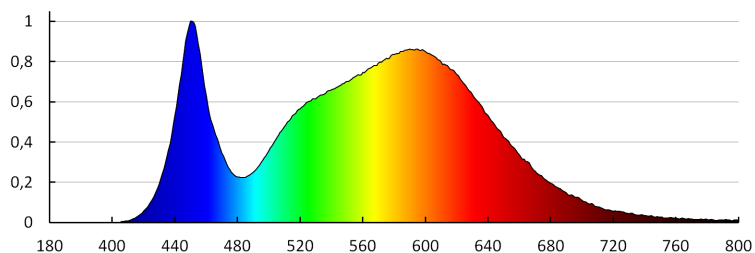

LOGISZTIKAI ADATOK:

Csomagolás típusa: 30
Darabszám közbenső csomagolásban: 1
Darabszám gyűjtőcsomagolásban: 30
Nettó egység súly [g]: 360
Súly [g]: 450.33
Egységcsomagolás hossza [cm]: 17.5
Egységcsomagolás szélessége [cm]: 4.5
Egységcsomagolás magassága [cm]: 17.5
Doboz súlya [kg]: 13.5099
Karton szélessége [cm]: 48
Doboz magassága [cm]: 21
Doboz hossza [cm]: 55
Karton térfogata [m³]: 0.05544

KANLUX S.A. (kat 27210) CARSA V2LED 12W-NW-SN / LDC (Polar)