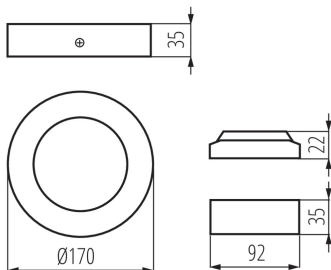

27210 CARSA V2LED 12W-NW-SN

Mélysugárzó lámpatest

5905339272102

A Kanlux CARSA V2 LED egy kerek falon kívüli lámpatest, ami harmonikusan ötvözi a LED technológiát a vonzó és modern megjelenéssel. A terméket magas energiahatékonyság és kiváló világítási paraméterek jellemzik. A Kanlux CARSA V2 LED tökéletes lakások és irodák megvilágítására.

ÁLTALÁNOS ADATOK:

Szín: szatén nikkell

Beszereles helye: szerelés: mennyezeti

Alkalmazás helye: beltéri

Minimális távolság a megvilágított tárgytól: 0,5m

Fényerőszabályozható: nem

A terméket nem lehet hőszigetelő anyaggal bevonni: igen

Magasság [mm]: 35

Átmérő [mm]: 170

Integrált LED fényforrás: igen

MŰSZAKI ADATOK:

Névleges feszültség [V]: 220-240 AC

Névleges frekvencia [Hz]: 50

Maximális teljesítmény [W]: 12

Áramütés elleni védelmi osztály: II

Búra anyaga: műanyag

Dióda típusa: LED SMD

Fényáram [lm]: 720

Fényforrás színe: fehér

A korrelált színhőmérséklet [K]: 4000

Színkonzisztencia MacAdam-féle ellipszisekben: ≤ 6

Színvisszaadási index: 80

Élettartam [h]: 15000

Bekapcs/kikapcs ciklusok száma: ≥ 20000

Sugárzási szög [°]: 110

Lámpa fényereje [lm/W]: 60

Környezeti hőmérséklet-tartomány, melynek a termék ki lehet téve [° C]: 5÷25

Lámpaház anyaga: alumínium ötvözet

Csatlakozó típusa: szabad kábelvégződések

Vezeték hossz [m]: 0.05

Vezeték keresztmetszete [mm²]: 0.75

Fényforrás felfűtési ideje [s]: ≤ 1

Fényforrás gyújtási ideje [s]: $\leq 0,5$

IP védettség fokozat: 20