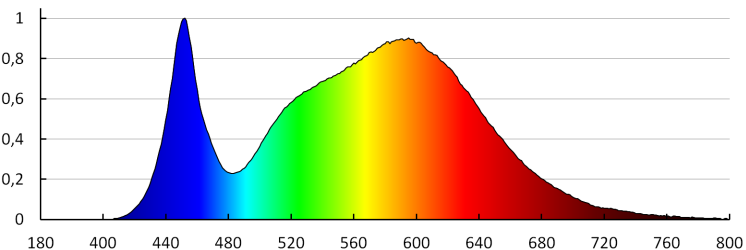

LOGISZTIKAI ADATOK:

Csomagolás típusa: 20

Darabszám közbenső csomagolásban: 1

Darabszám gyűjtőcsomagolásban: 20

Nettó egység súly [g]: 430

Súly [g]: 551

Egységcsomagolás hossza [cm]: 23

Egységcsomagolás szélessége [cm]: 3

Egységcsomagolás magassága [cm]: 27

Doboz súlya [kg]: 11.02

Karton szélessége [cm]: 33.5

Doboz magassága [cm]: 29

Doboz hossza [cm]: 48

Karton térfogata [m³]: 0.046632

KANLUX S.A. (kat 27219) ROUNDA V2LED18W-NW-SN / LDC (Polar)