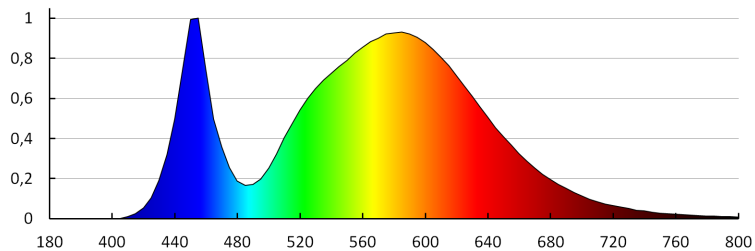

EGYÉB INFORMÁCIÓK::

- STREET LED ADTR 15D Két beállítási intervallum: 15 °-ig (-15 ° - +15 ° plusz intervallum) 90 °-ig (-5 ° - +15 ° plusz intervallum)

KANLUX S.A. (kat 27330) STREET LED 4000 NW / LDC (Polar)