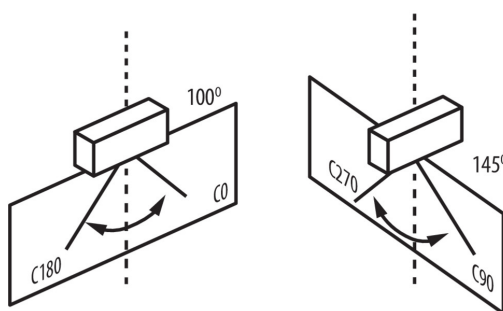

27330 STREET LED 4000 NW

Parkolóvilágító LED lámpatest

LOGISZTIKAI ADATOK:

Csomagolás típusa: 1

Darabszám közbenső csomagolásban: 1

Darabszám gyűjtőcsomagolásban: 1

Nettó egységsúly [g]: 1822

Súly [g]: 2200

Egységcsomagolás hossza [cm]: 38.5

Egységcsomagolás szélessége [cm]: 13

Egységcsomagolás magassága [cm]: 31.5

Doboz súlya [kg]: 2.2

Karton szélessége [cm]: 13

Doboz magassága [cm]: 31.5

Doboz hossza [cm]: 38.5

Karton térfogata [m³]: 0.015766

EGYÉB INFORMÁCIÓK::

- STREET LED ADTR 15D Két beállítási intervallum: 15 °-ig (-15 ° - +15 ° plusz intervallum) 90 °-ig (-5 ° - +15 ° plusz intervallum)