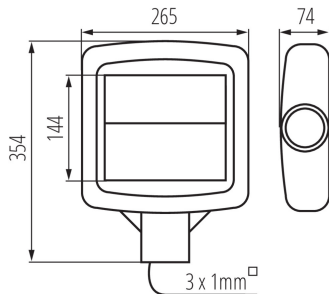

27330 STREET LED 4000 NW

Parkolóvilágító LED lámpatest