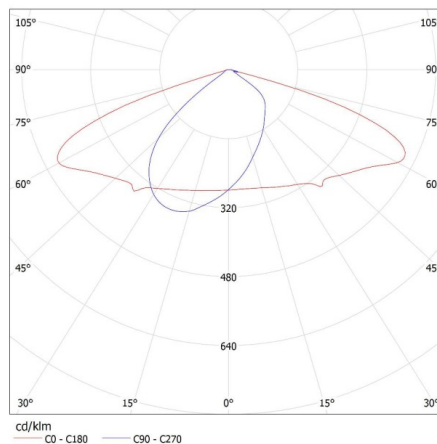

27330 STREET LED 4000 NW

Parkolóvilágító LED lámpatest

LOGISZTIKAI ADATOK:

Csomagolás típusa: 1

Darabszám közbenső csomagolásban: 1

Darabszám gyűjtőcsomagolásban: 1

Nettó egységsúly [g]: 1822

Súly [g]: 2200

Egységcsomagolás hossza [cm]: 38.5

Egységcsomagolás szélessége [cm]: 13

Egységcsomagolás magassága [cm]: 31.5

Doboz súlya [kg]: 2.2

Karton szélessége [cm]: 13

Doboz magassága [cm]: 31.5

Doboz hossza [cm]: 38.5

Karton térfogata [m³]: 0.015766

EGYÉB INFORMÁCIÓK::

- STREET LED ADTR 15D Két beállítási intervallum: 15 °-ig (-15 ° - +15 ° plusz intervallum) 90 °-ig (-5 ° - +15 ° plusz intervallum)