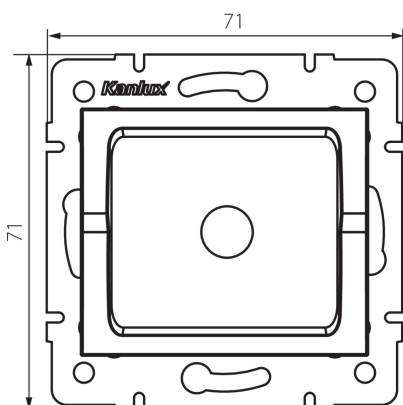

27344 LOGI 02-1601-002 bi

Kábeltakaró háromfázisú kábelhez

5905339273444

ÁLTALÁNOS ADATOK:

Szín: fehér

MŰSZAKI ADATOK:

Műanyag: ABS

LOGISZTIKAI ADATOK:

Csomagolás típusa: 10

Darabszám közbenső csomagolásban: 10

Darabszám gyűjtőcsomagolásban: 120

Nettó egységsúly [g]: 56

Súly [g]: 67.75

Egységcsomagolás hossza [cm]: 10

Egységcsomagolás szélessége [cm]: 4

Egységcsomagolás magassága [cm]: 14

Doboz súlya [kg]: 8.13

Karton szélessége [cm]: 23

Doboz magassága [cm]: 33

Doboz hossza [cm]: 44

Karton térfogata [m³]: 0.033396