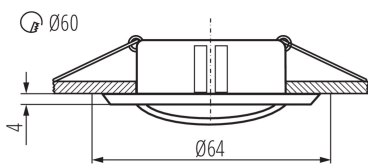

Mennyezeti spot lámpatest

5905339027559

A Kanlux CEL egy matt króm színű alumíniumból készült spot lámpatest. A spotlámpa Gx4 foglalattal rendelkező fényforrásokkal működik.

ÁLTALÁNOS ADATOK:

Szín: szatén króm

Védőburokkal ellátott fényforrás használata kötelező: igen

Beszereles helye: szerelés: mennyezeti süllyesztett

Alkalmazás helye: beltéri

Minimális távolság a megvilágított tárgytól: 0,5m

A terméket nem lehet hőszigetelő anyaggal bevonni: igen

Magasság [mm]: 24

Átmérő [mm]: 64

Szerelési nyílás [mm]: Ø60

MŰSZAKI ADATOK:

Névleges feszültség [V]: 12 AC; 12 DC

Maximális teljesítmény [W]: max 35

Áramütés elleni védelmi osztály: III

Fényforrások: MR11

A készlet tartalmazza a fényforrásokat: nem

Foglat : Gx4

Környezeti hőmérséklet-tartomány, melynek a termék ki lehet téve [° C]: 5÷25

Lámpaház anyaga: acél

Csatlakozó típusa: szabad kábelvégzódések

Lámpatest állíthatósága szögben: egy tengelyben

Lámpatest állíthatósága szögben [°]: 15

IP védettségi fokozat: 20

LOGISZTIKAI ADATOK:

Csomagolás típusa: 100

Darabszám gyűjtőcsomagolásban: 100

Nettó egység súly [g]: 90

Súly [g]: 114

Egységcsomagolás hossza [cm]: 7

Egységcsomagolás szélessége [cm]: 4

Egységcsomagolás magassága [cm]: 7

Doboz súlya [kg]: 11.4

Karton szélessége [cm]: 21.5

Doboz magassága [cm]: 31

Doboz hossza [cm]: 38

Karton térfogata [m³]: 0.025327