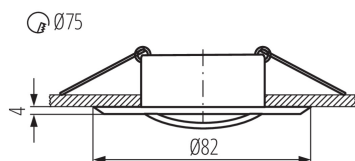

Mennyezeti spot lámpatest

5905339027856

A Kanlux VIDI egy formájában egyszerű, különféle típusú spot lámpatestek családja. Az alumínium lámpatestek színválasztékából választva érdekes világítási összeállítások hozhatók létre.

ÁLTALÁNOS ADATOK:

Szín: matt réz

Védőburokkal ellátott fényforrás használata kötelező: igen

Beszereles helye: szerelés: mennyezeti süllyesztett

Alkalmazás helye: beltéri

Minimális távolság a megvilágított tárgytól: 0,5m

A termék normál gyúlékony felületre nem szerelhető: >35W

A terméket nem lehet hőszigetelő anyaggal bevonni: igen

Magasság [mm]: 22

Átmérő [mm]: 82

Szerelési nyílás [mm]: Ø75

MŰSZAKI ADATOK:

Névleges feszültség [V]: 12 AC; 12 DC

Maximális teljesítmény [W]: max 10

Áramütés elleni védelmi osztály: III

Fényforrások: MR16

A készlet tartalmazza a fényforrásokat: nem

Foglalat: Gx5,3

Környezeti hőmérséklet-tartomány, melynek a termék ki lehet téve [° C]: 5÷25

Lámpaház anyaga: alumínium ötvözet

Csatlakozó típusa: szabad kábelvégződések

Vezeték hossz [m]: 0.12

Vezeték keresztmetszete [mm²]: 0.75

Lámpatest állíthatósága szögben: egy tengelyben

Lámpatest állíthatósága szögben [°]: 15

IP védettség fokozat: 20

LOGISZTIKAI ADATOK:

Mértékegység: 1 darab

Csomagolás típusa: 50

Darabszám közbenső csomagolásban: 1

Darabszám gyűjtőcsomagolásban: 50

Nettó egységsúly [g]: 68

Súly [g]: 97

Egységcsomagolás hossza [cm]: 8.5

Egységcsomagolás szélessége [cm]: 4.5

Egységcsomagolás magassága [cm]: 8.5

Létrehozás dátuma: 11.05.2023, 14:23

Fenntartjuk a műszaki változtatások bevezetésének jogát. A jelen anyagban található adatok jogi szempontból nem kötelező érvényűek.

Fotometria: adott termék vizsgálatokor elért eredmények.